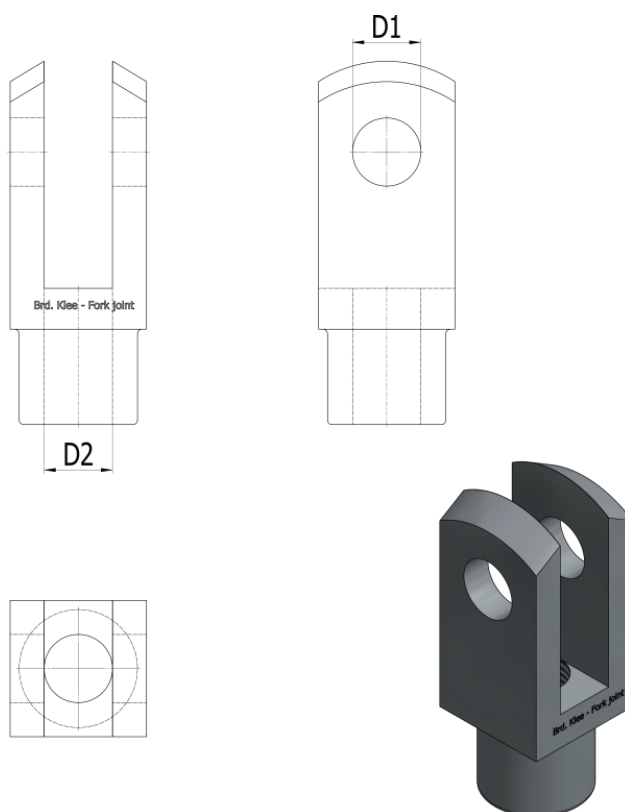

Varenummer: 5800531224125
Beskrivelse: Gaffelstykke
G 12x24 M12x1,25

Mål

D1 = 12

D2 = M12x1,25